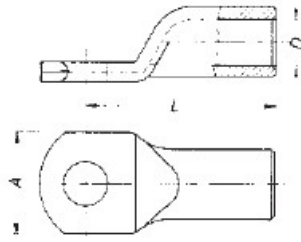

CABLE LUGS EURO DESIGN

 Tubular cable lugs 1.5-300mm²

Material E-Cu DIN 40500

Surface tinned

product code	mm ²	Palm hole	L	A	D
KBS1,5-M3	0,5-1,5	3	12,5	7	2
KBS1,5-M4	0,5-1,5	4	13	7	2
KBS1,5-M5	0,5-1,5	5	15,5	9,5	2
KBS1,5-M6	0,5-1,5	6	16	9	2
KBS2,5-M3	1,5-2,5	3			2,5
KBS2,5-M4	1,5-2,5	4	13,5	8	2,5
KBS2,5-M5	1,5-2,5	5	14	8,5	2,5
KBS2,5-M6	1,5-2,5	6	16	9,5	2,5
KBS2,5-M8	1,5-2,5	8	20	13	2,5
KBS4-M4	4	4	17	8,5	3
KBS4-M5	4	5	17,5	9,5	3
KBS4-M6	4	6	18,5	10	3
KBS4-M8	4	8			3
KBS6-M5	6	5	19,5	9,5	4
KBS6-M6	6	6	21,5	11	4
KBS6-M8	6	8	22	14	4
KBS6-M10	6	10	25	17	4
KBS6-M12	6	12			4
KBS10-M5	10	5	22,5	10,5	5
KBS10-M6	10	6	22,5	12	5
KBS10-M8	10	8	23	15	5
KBS10-M10	10	10	27,5	18	5
KBS10-M12	10	12			5
KBS16-M5	16	5	23	12	5,5
KBS16-M6	16	6	24,5	12	5,5
KBS16-M8	16	8	25,5	15	5,5
KBS16-M10	16	10	29,5	17,5	5,5
KBS16-M12	16	12	33,5	19,5	5,5
KBS25-M5	25	5	27,5	14	7
KBS25-M6	25	6	27,5	14	7
KBS25-M8	25	8	29,5	15	7
KBS25-M10	25	10	32	18	7
KBS25-M12	25	12	34,5	21	7
KBS35-M6	35	6	33	17	8,5
KBS35-M8	35	8	33	17	8,5
KBS35-M10	35	10	35,5	19	8,5
KBS35-M12	35	12	37,5	23	8,5
KBS35-M16	35	16	39	28	8,5